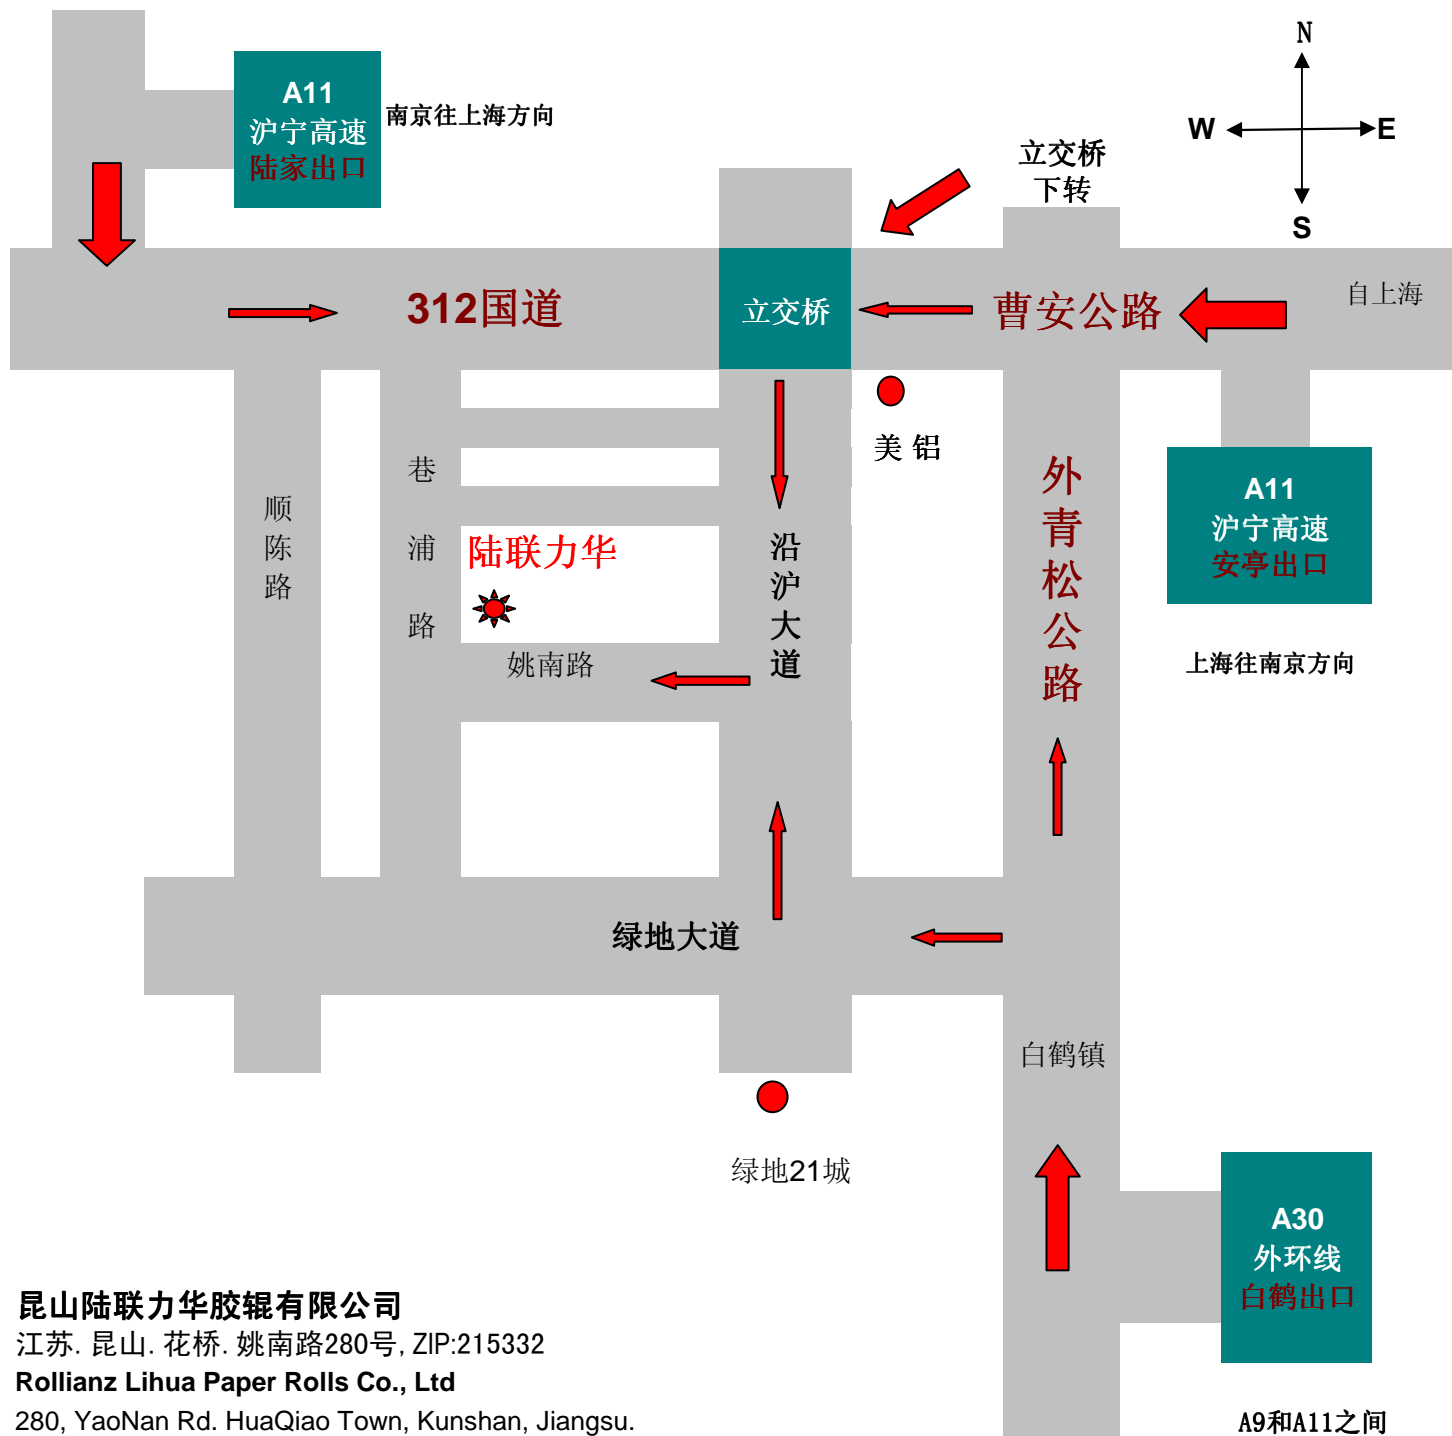

路线图

昆山陆联力华胶辊有限公司
江苏. 昆山. 花桥. 姚南路280号, ZIP:215332
Rollianz Lihua Paper Rolls Co., Ltd
280, YaoNan Rd. HuaQiao Town, Kunshan, Jiangsu.
Tel: +86-512-57070369 Fax: +86-512-57697638

A9和A11之间